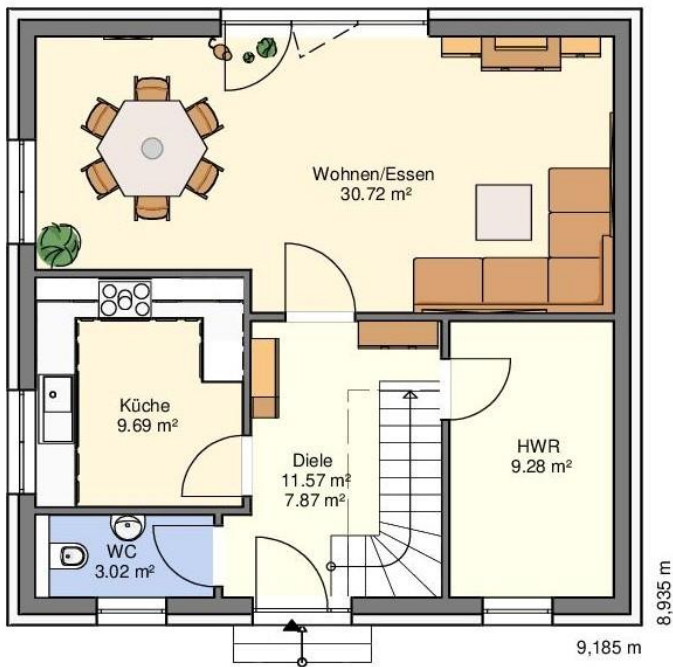

## Alles auf einen Blick:

Außenmaße: 8,93 m x 9,18 m

Wohnfläche: ca. 120 m<sup>2</sup>

Baustil: 2 geschossig  
Stadtvilla

Dachform: Walmdach

Erdgeschoss

Obergeschoss

## Kurzbeschreibung:

Gönnen Sie sich einen „Oskar“!

Unsere Stadtvilla schafft den ganz großen Auftritt auf 120 m<sup>2</sup> Wohnfläche mit offener Wohn-/Esszimmer Kombination, separater Küche (optional zu öffnen), Gäste-WC, drei Schlafzimmern und großzügigem Badezimmer.