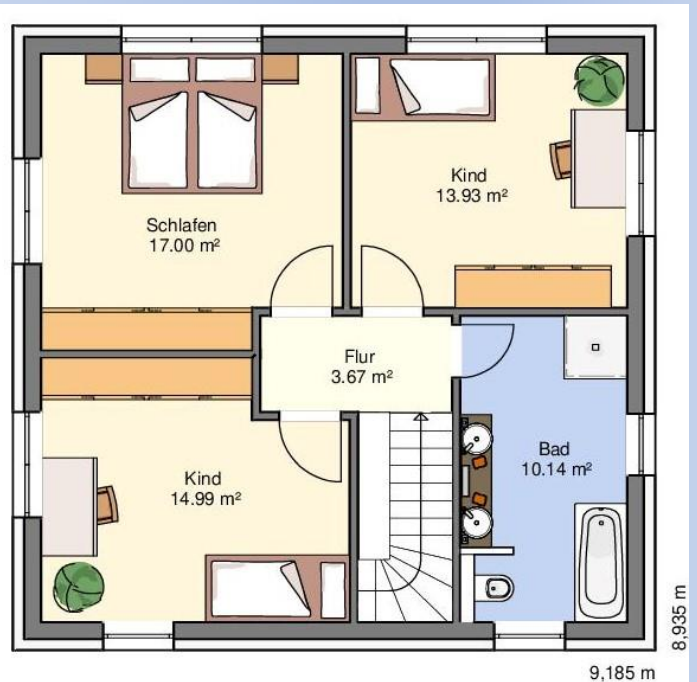

## Alles auf einen Blick:

Außenmaße: 8,93 m x 9,18 m

Wohnfläche: ca. 120 m<sup>2</sup>

Baustil: 2 geschossig  
Stadtvilla

Dachform: Walmdach

Erdgeschoss

Obergeschoss

## Kurzbeschreibung:

Gönnen Sie sich einen „Oskar“!

Unsere Stadtvilla schafft den ganz großen Auftritt auf 120 m<sup>2</sup> Wohnfläche mit offener Wohn-/Esszimmer Kombination, separater Küche (optional zu öffnen), Gäste-WC, drei Schlafzimmern und großzügigem Badezimmer.