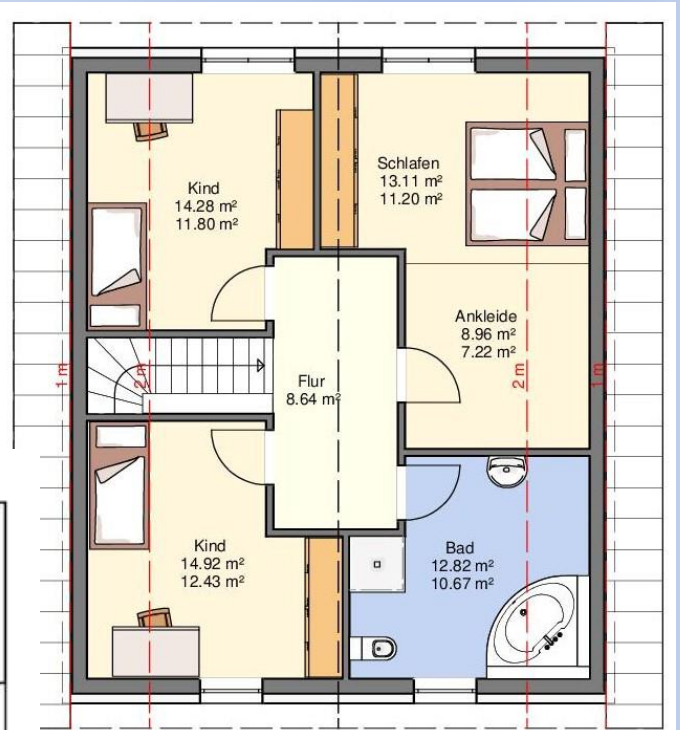

## Alles auf einen Blick:

Außenmaße: 8,93 m x 10,60 m  
Wohnfläche: ca. 134 m<sup>2</sup>  
Baustil: 1 ½ geschossig  
Dachform: Satteldach

Erdgeschoss

Dachgeschoss

## Kurzbeschreibung:

Ein Gefühl von Urlaub in den eigenen vier Wänden!  
Das Einfamilienhaus „Maris“ bietet lichtdurchflutete Räume,  
einen großzügigen Wohn- und Kochbereich, Gästebad,  
drei Schlafzimmer plus Ankleide und ein geräumiges Badezimmer.